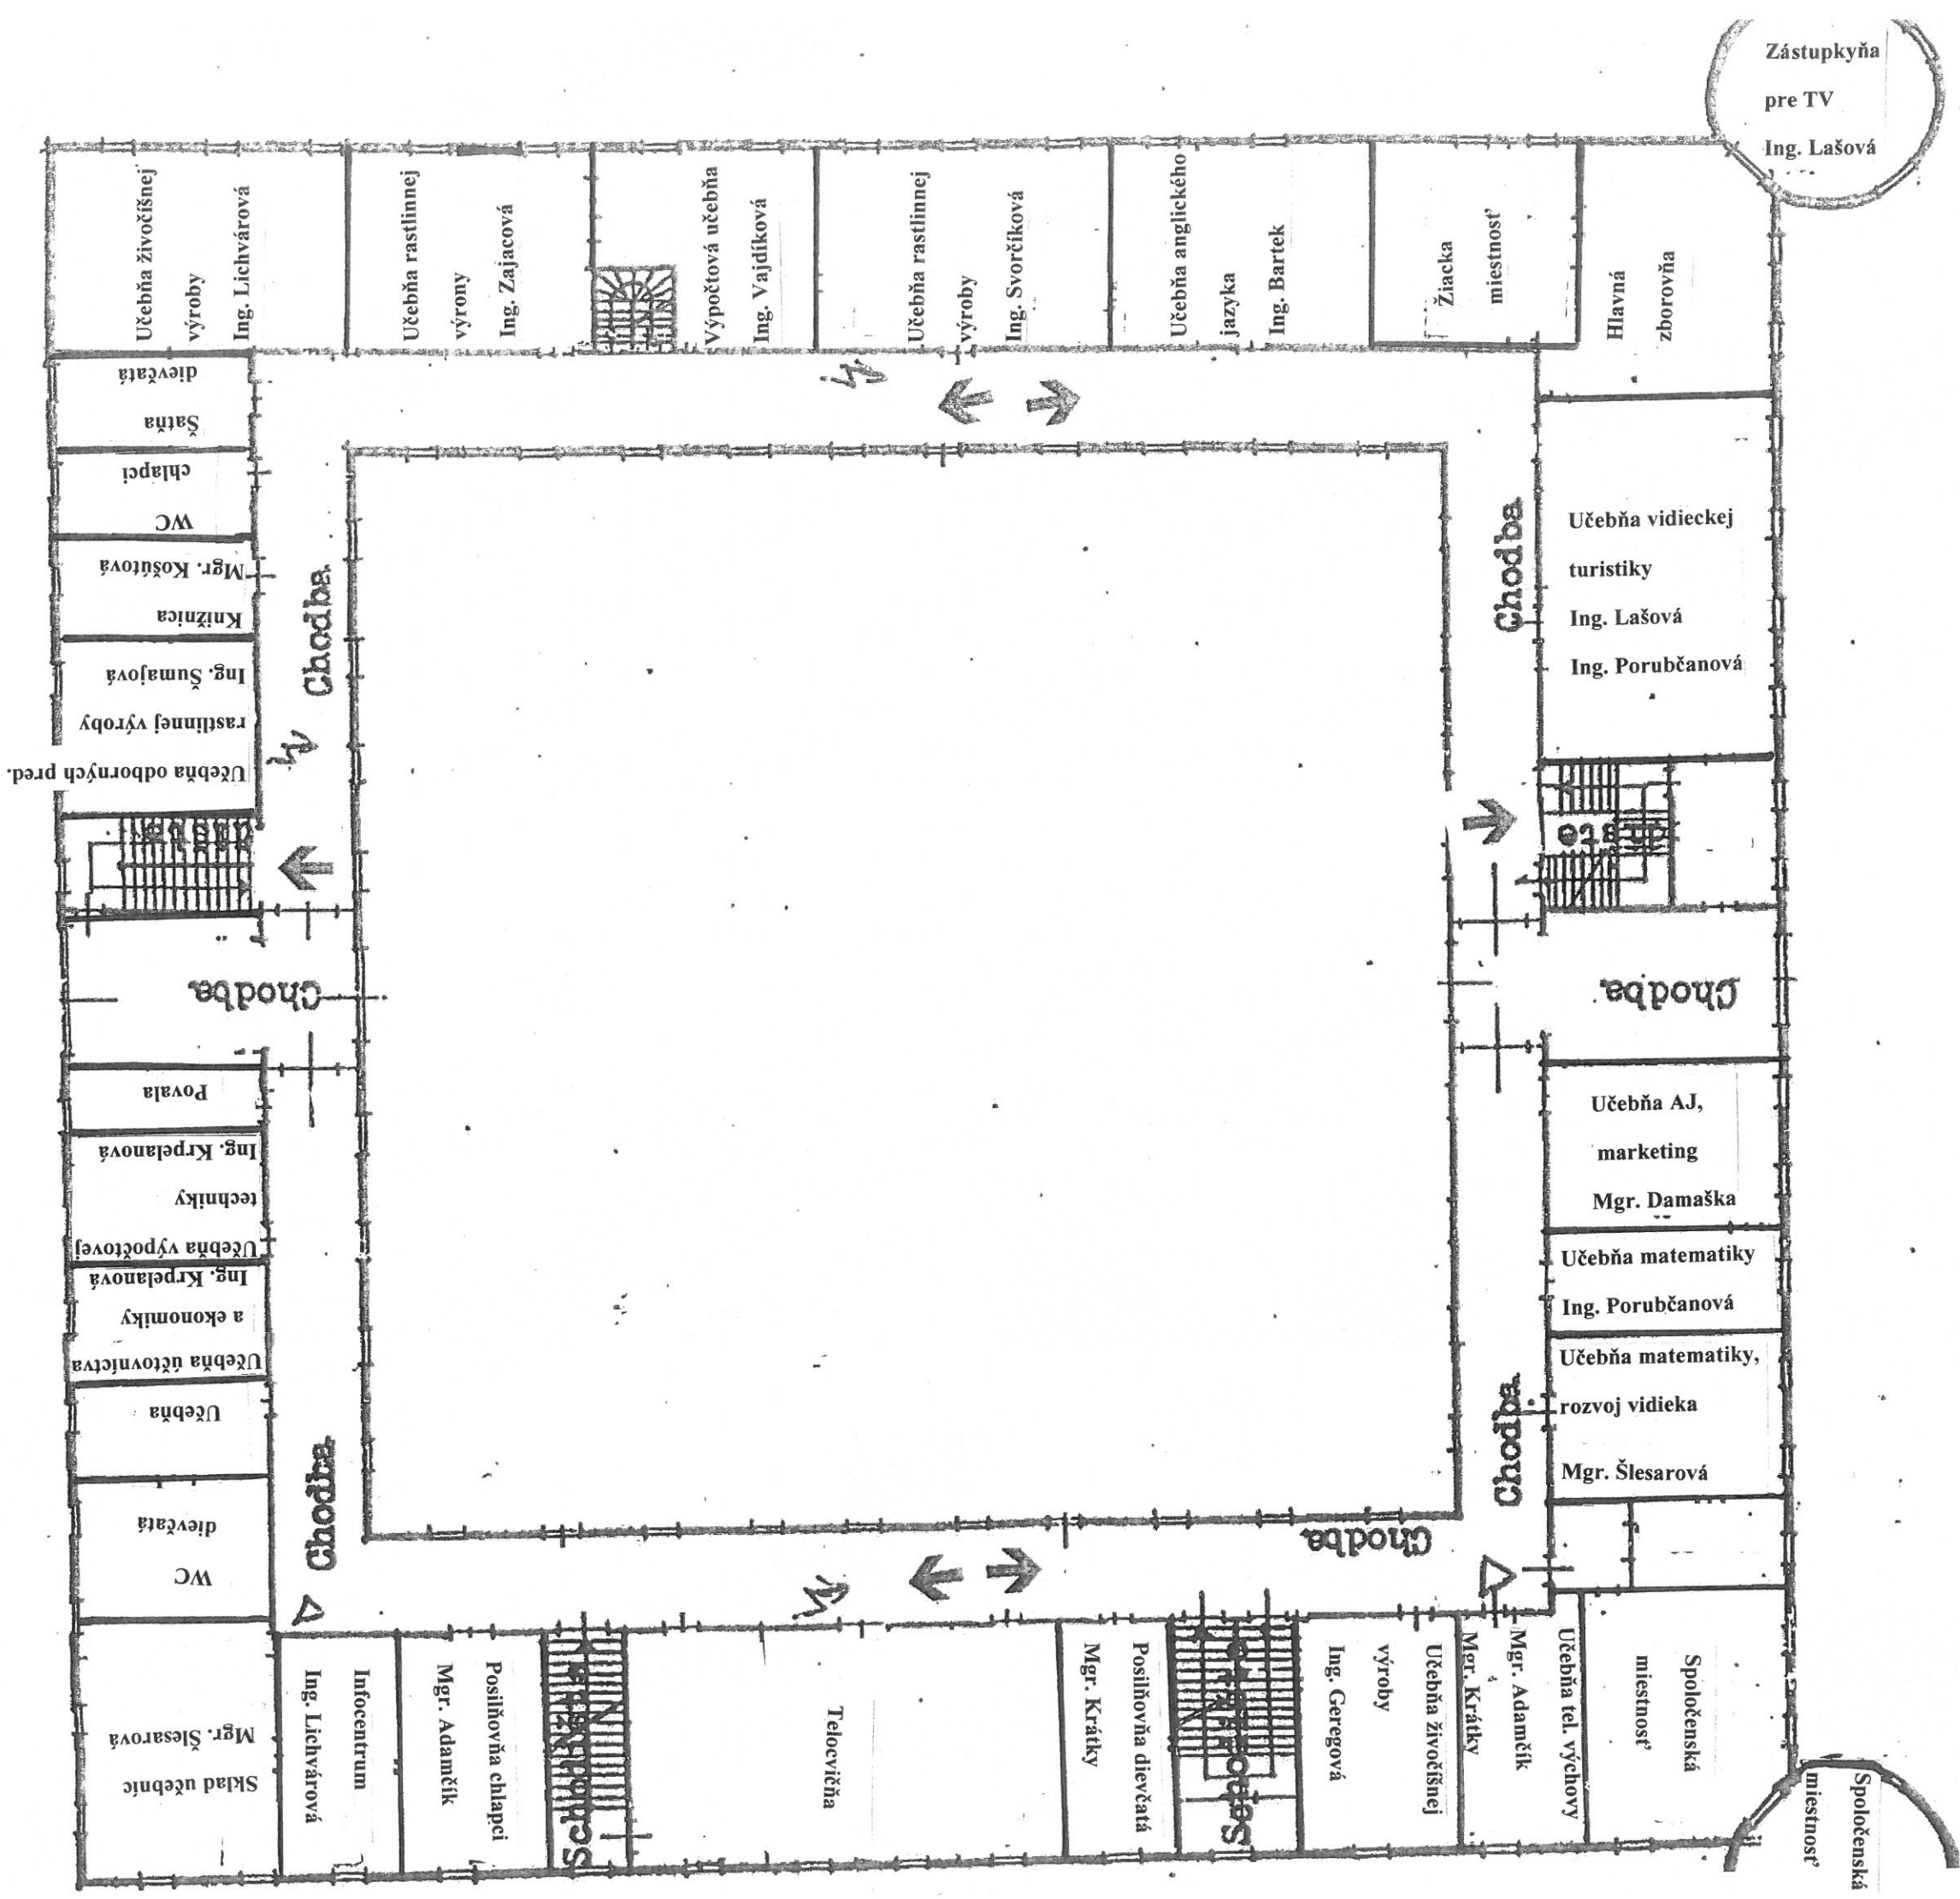

Budova „A“ – Kaštiel – prízemie

Budova „A“ – Kašiel – I. nadzemné poschodie

ADMINISTRATÍVNA BUDOVA, UČEBNE A DIELNE - BUDOVA „C“
Grafické vyznačenie evakuačnej cesty v pôdoryse podlažia (I. poschodie)

LEGENDA :

- ← - Smer únikovej cesty
- ⚡ - Hlavný vypínač elektrickej energie

ADMINISTRATÍVNA BUDOVA, UČEBNE A DIELNE - BUDOVA „ C „
 Grafické vyznačenie evakuačnej cesty v pôdoryse podlažia (prízemie)

LEGENDA :

- ← - Smer únikovej cesty
- ⚡ - Hlavný vypínač elektrickej energie