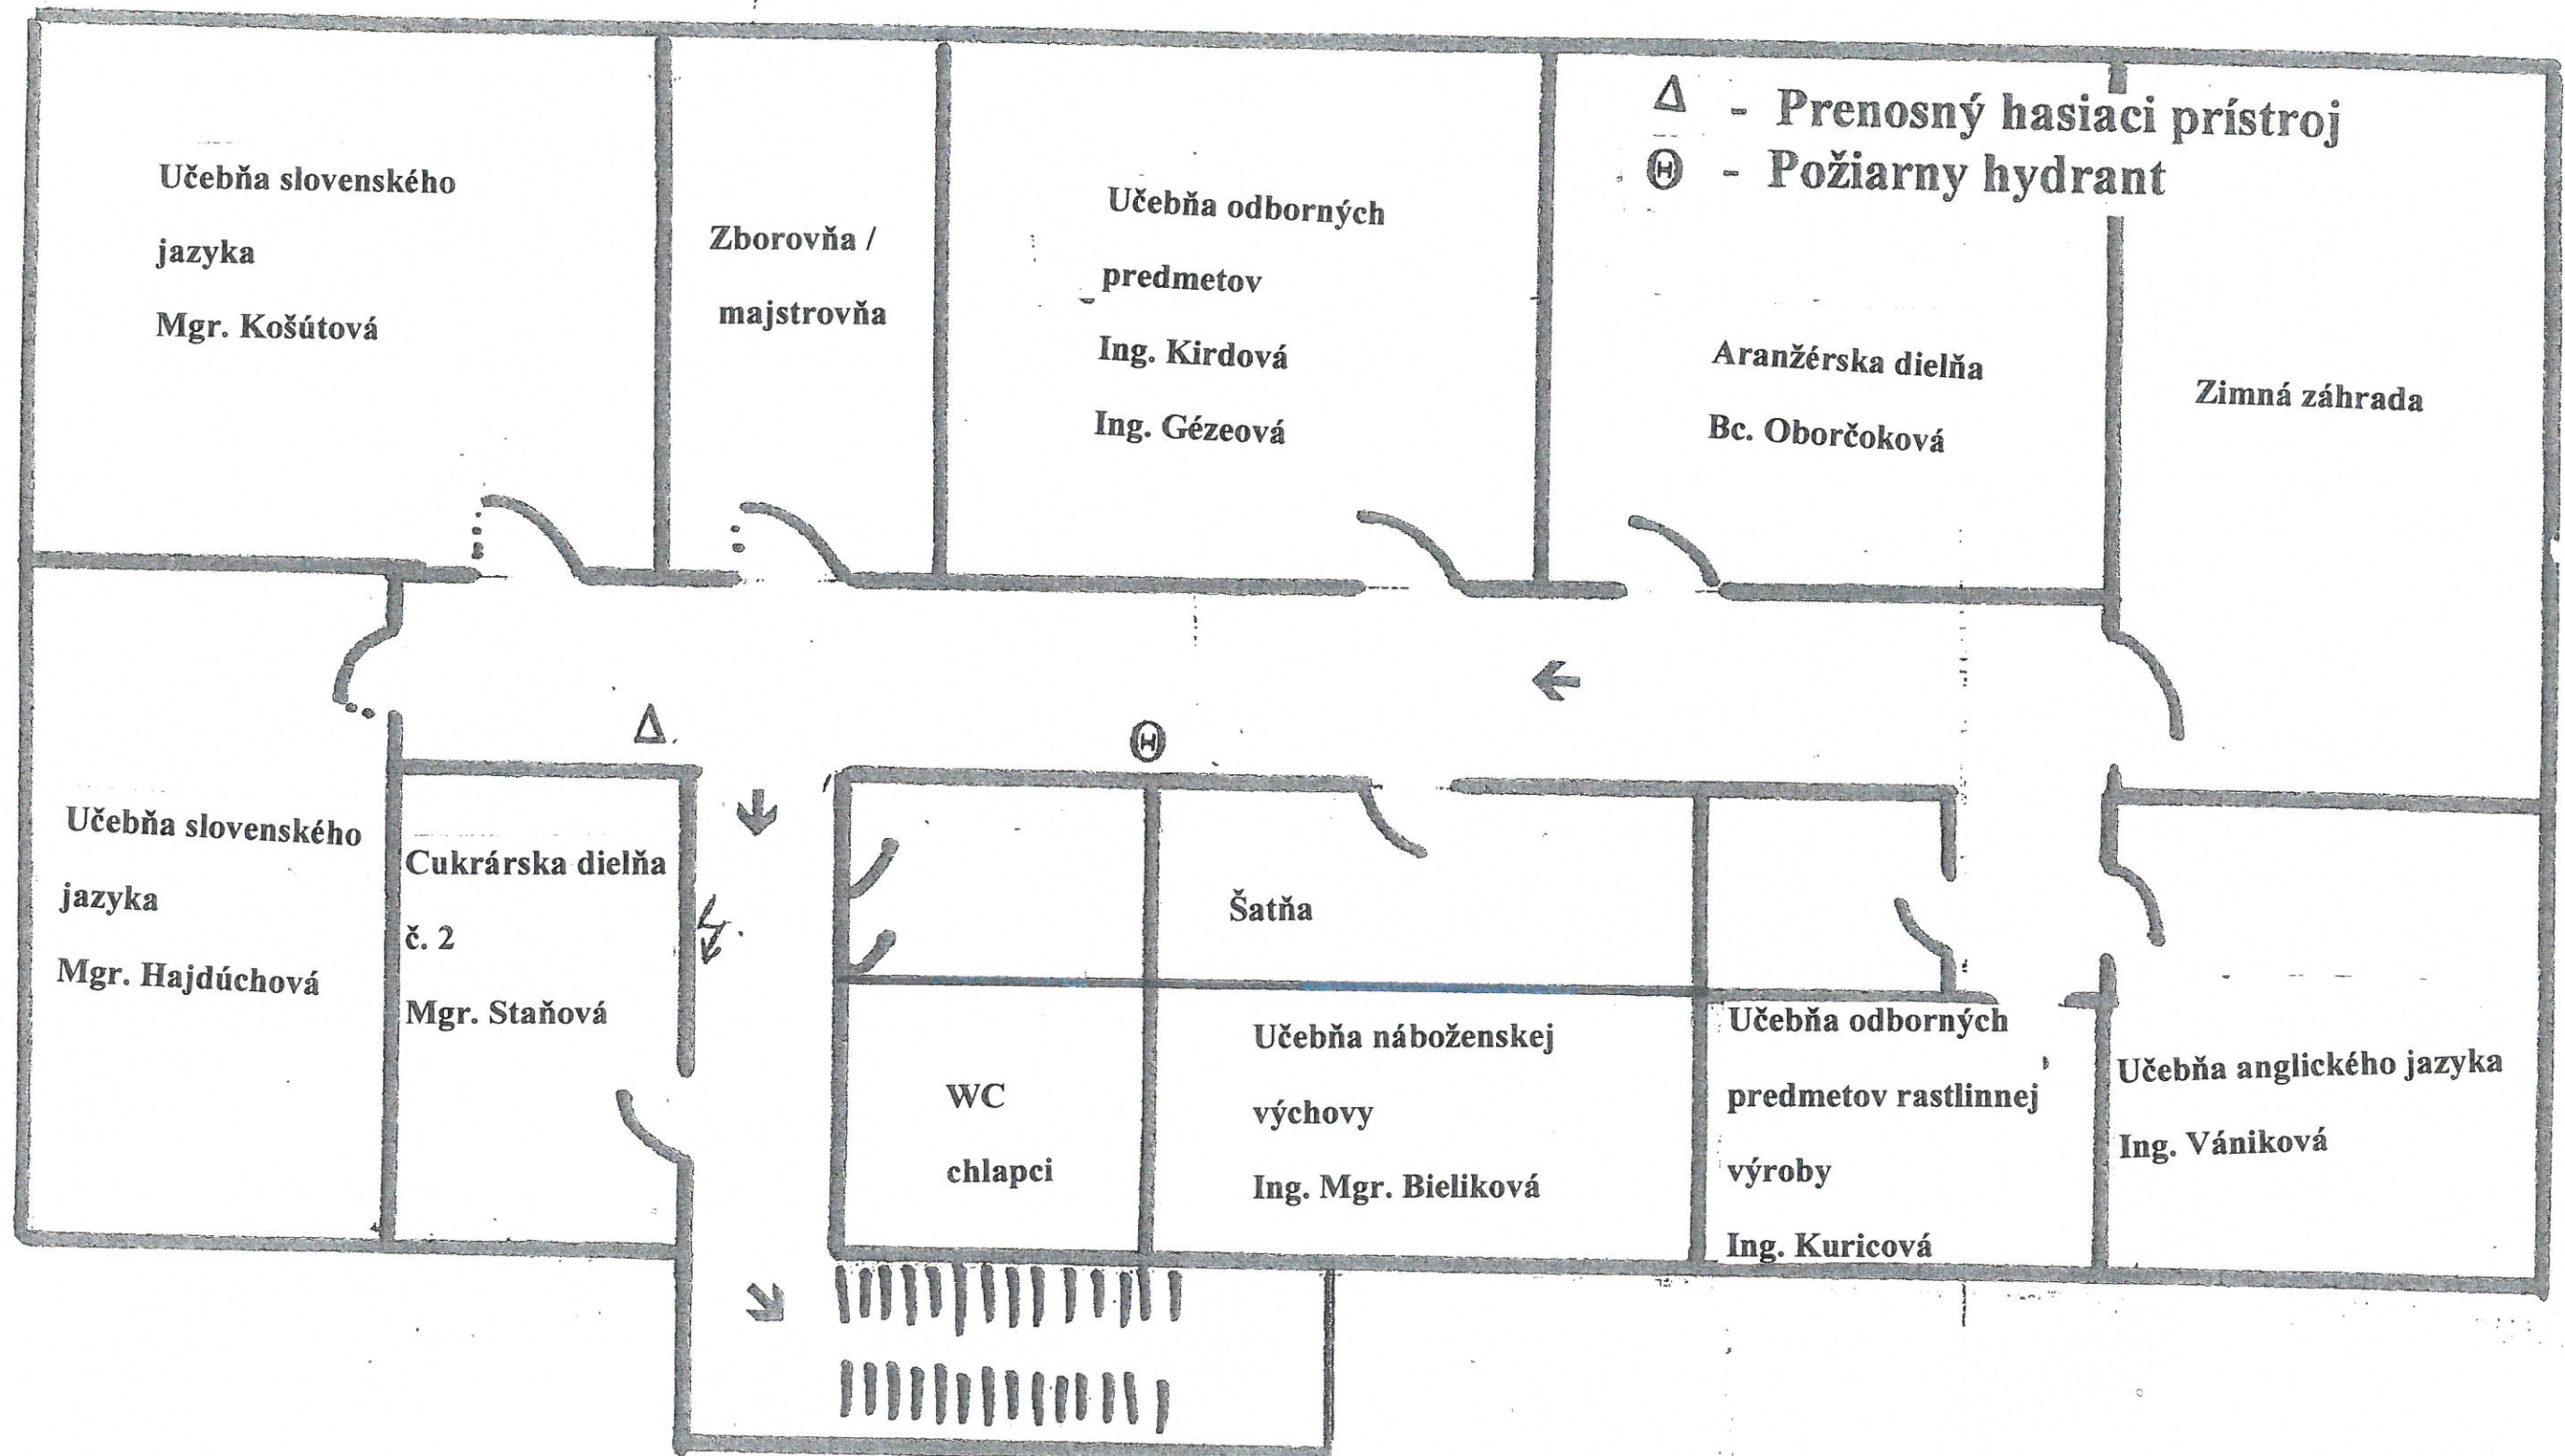

Budova „A“ – Kaštiel – prízemie

Budova „A“ – Kašiel – I. nadzemné poschodie

ADMINISTRATÍVNA BUDOVA, UČEBNE A DIELNE - BUDOVA „C“
Grafické vyznačenie evakuačnej cesty v pôdoryse podlažia (I. poschodie)

LEGENDA :

- ← - Smer únikovej cesty
- ⚡ - Hlavný vypínač elektrickej energie

ADMINISTRATÍVNA BUDOVA, UČEBNE A DIELNE - BUDOVA „ C „
 Grafické vyznačenie evakuačnej cesty v pôdoryse podlažia (prízemie)

LEGENDA :

- ← - Smer únikovej cesty
- ⚡ - Hlavný vypínač elektrickej energie